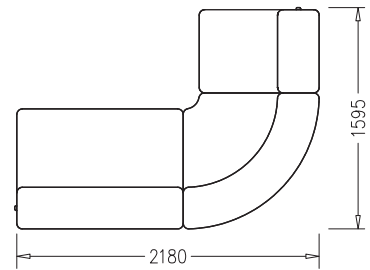

Вариант 4

№ п/п	Артикул	Наименование	Цена	Количество	Стоимость
1	IUH	Вертикальный профиль	549 руб.	4	2196 руб.
2	IBR0090	Горизонтальный профиль	1017 руб.	4	4068 руб.
3	IB12	Горизонтальный профиль	483 руб.	4	1932 руб.
4	IB06	Горизонтальный профиль	297 руб.	4	1188 руб.
5	IPR090	Заполнение МДФ декорированное	231 руб.	3	693 руб.
6	IP12	Заполнение МДФ декорированное	213 руб.	3	639 руб.
7	IP06	Заполнение МДФ декорированное	108 руб.	3	324 руб.
8	ID090RI	Столешница	2886 руб.	1	2886 руб.
9	ID12	Столешница	3348 руб.	1	3348 руб.
10	ID06	Столешница	2007 руб.	1	2007 руб.
11	IU090R	Полка	2760 руб.	1	2760 руб.
12	IU12	Полка	2073 руб.	1	2073 руб.
13	IU06	Полка	1239 руб.	1	1239 руб.
14	IF10	Опора	2130 руб.	4	8520 руб.
15	IF11	Декоративная накладка	181 руб.	2	362 руб.
16	IF01	Кронштейн для полки	208 руб.	3	624 руб.
17	IF02	Кронштейн промежуточный для полки	230 руб.	2	460 руб.
18	IF03	Комплект кронштейнов крайних для полки	460 руб.	1	460 руб.
19	IF04	Кронштейн для смежных полок	92 руб.	2	184 руб.
20	IF05	Кронштейн промежуточный для столешницы	204 руб.	2	708 руб.
21	IF06	Комплект кронштейнов крайних для столешницы	412 руб.	1	412 руб.

Итого:

36 783 руб.