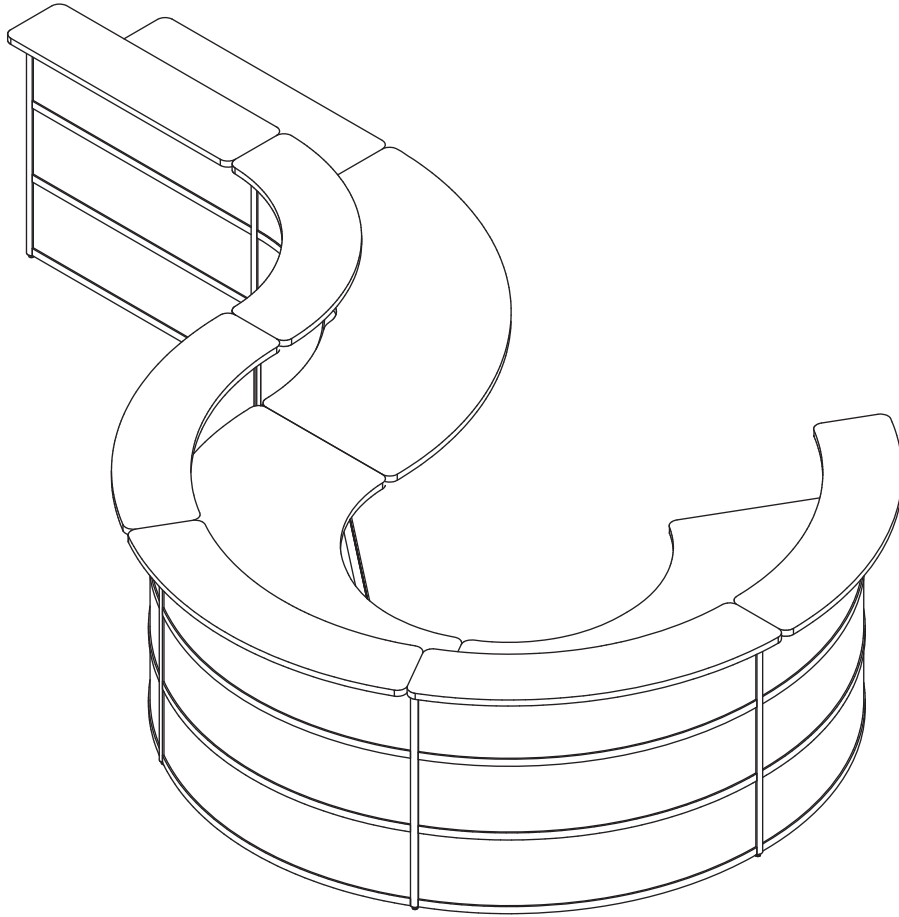

Вариант 2

Вариант 2

№ п/п	Артикул	Наименование	Цена	Количество	Стоимость
1	IUH	Вертикальный профиль	549 руб.	7	3843 руб.
2	IBRI060	Горизонтальный профиль	1017 руб.	16	16272 руб.
3	IBR0090	Горизонтальный профиль	1017 руб.	4	4068 руб.
4	IB12	Горизонтальный профиль	483 руб.	4	1932 руб.
5	IPR060	Заполнение МДФ декорированное	255 руб.	12	3060 руб.
6	IPR090	Заполнение МДФ декорированное	231 руб.	3	693 руб.
7	IP12	Заполнение МДФ декорированное	213 руб.	3	639 руб.
8	ID120RI	Столешница	6765 руб.	2	13530 руб.
9	ID090R0	Столешница	6240 руб.	1	6240 руб.
10	ID12	Столешница	3348 руб.	1	3348 руб.
11	IU060R	Полка	2823 руб.	4	11292 руб.
12	IU090R	Полка	2760 руб.	1	2760 руб.
13	IU12	Полка	2073 руб.	1	2073 руб.
14	IF10	Опора	2130 руб.	5	10650 руб.
15	IF11	Декоративная накладка	181 руб.	2	362 руб.
16	IF01	Кронштейн для полки	208 руб.	6	12048 руб.
17	IF02	Кронштейн промежуточный для полки	230 руб.	5	1150 руб.
18	IF03	Комплект кронштейнов крайних для полки	460 руб.	1	460 руб.
19	IF04	Кронштейн для смежных полок	92 руб.	5	460 руб.
20	IF05	Кронштейн промежуточный для столешницы	204 руб.	5	1020 руб.
21	IF06	Комплект кронштейнов крайних для столешницы	412 руб.	1	412 руб.
Итого:					85 512 руб.