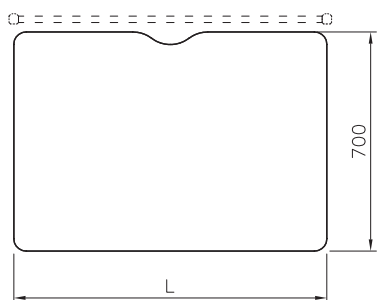

Горизонтальный профиль для прямого модуля

| | IB06 (L=600 mm) | IB08 (L=800 mm) | IB10 (L=1000 mm) | IB12 (L=1200 mm) |
|--|--------------------|--------------------|---------------------|---------------------|
| | 297 руб. | 360 руб. | 423 руб. | 483 руб. |

Горизонтальный профиль для радиального модуля

| | IBR1090 (R800/90°) | IBR1060 (R1300/60°) | IBR0090 (R800/90°) | IBR0060 (R1300/60°) |
|--|-----------------------|------------------------|-----------------------|------------------------|
| | 1017 руб. | 1017 руб. | 1017 руб. | 1017 руб. |

Стойка модуля

| | IUS (H=734 mm) | IUH (H=1075 mm) |
|--|-------------------|--------------------|
| | 399 руб. | 549 руб. |

Столешницы для прямых модулей

| ID06 (L=600 MM) | ID08 (L=800 MM) | ID10 (L=1000 MM) | ID12 (L=1200 MM) |
|--------------------|--------------------|---------------------|---------------------|
| 2007 руб. | 2430 руб. | 2931 руб. | 3348 руб. |