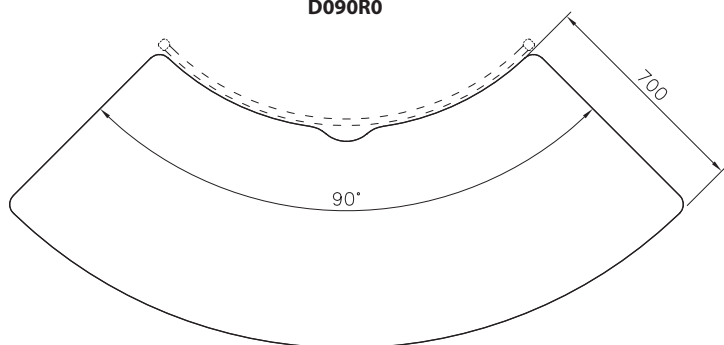

Столешницы для радиальных модулей (90°)

D090RI

DD090RI

D090R0

| D090RI | DD090RI | D090R0 |
|------------------|------------------|------------------|
| 2886 руб. | 5022 руб. | 6240 руб. |

Столешницы для радиальных модулей (60°)