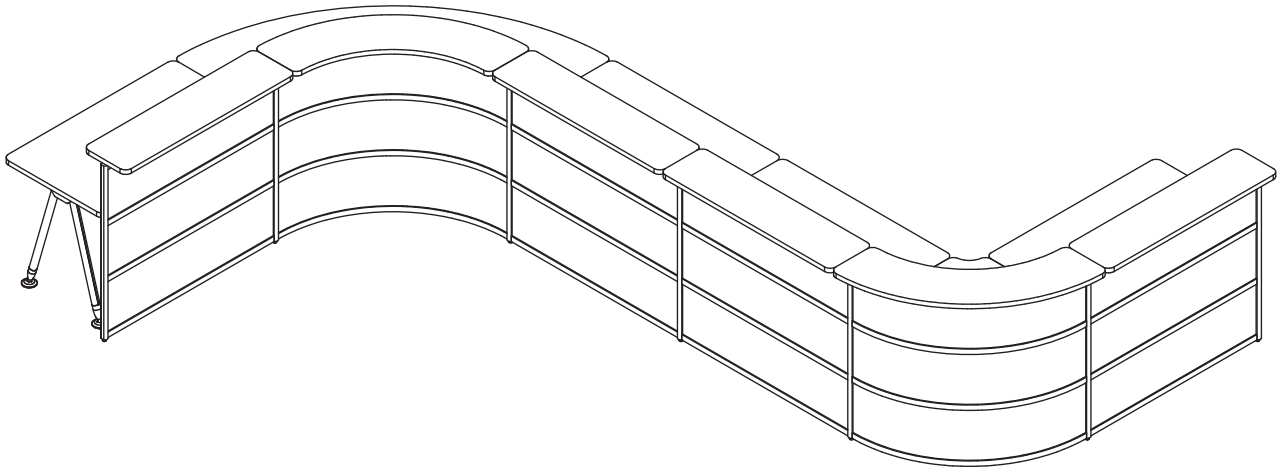

Вариант 8

Вариант 8

№ п/п	Артикул	Наименование	Цена	Количество	Стоимость
1	IUH	Вертикальный профиль	549 руб.	7	3843 руб.
2	IBRI090	Горизонтальный профиль	1017 руб.	4	406 руб.
3	IBR0090	Горизонтальный профиль	1017 руб.	4	4068 руб.
4	IB12	Горизонтальный профиль	483 руб.	16	7728 руб.
5	IPR090	Заполнение МДФ декорированное	231 руб.	6	1386 руб.
6	IP12	Заполнение МДФ декорированное	213 руб.	12	2556 руб.
7	ID090RI	Столешница	2886 руб.	1	2886 руб.
8	ID090R0	Столешница	6240 руб.	1	6240 руб.
9	ID12	Столешница	3348 руб.	4	13392 руб.
10	IU090R	Полка	2760 руб.	2	5520 руб.
11	IU12	Полка	2073 руб.	4	8292 руб.
12	IF10	Опора	2130 руб.	7	14910 руб.
13	IF11	Декоративная накладка	181 руб.	2	362 руб.
14	IF01	Кронштейн для полки	208 руб.	6	12048 руб.
15	IF02	Кронштейн промежуточный для полки	230 руб.	5	1150 руб.
16	IF03	Комплект кронштейнов крайних для полки	460 руб.	1	460 руб.
17	IF04	Кронштейн для смежных полок	92 руб.	5	460 руб.
18	IF05	Кронштейн промежуточный для столешницы	204 руб.	5	1020 руб.
19	IF06	Комплект кронштейнов крайних для столешницы	412 руб.	1	412 руб.
Итого:					80 001 руб.