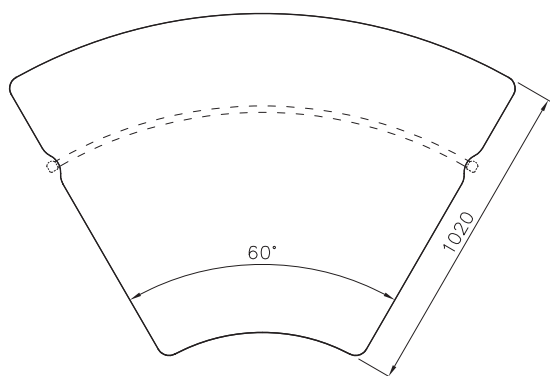

Столешницы для радиальных модулей (60°)

IDD060RI

ID060RI	IDD060RI	ID060R0	ID120RI
3465 руб.	5403 руб.	5604 руб.	6765 руб.

Полки для прямых модулей

IU06 (L=600 MM)	IU08 (L=800 MM)	IU10 (L=1000 MM)	IU12 (L=1200 MM)
1239 руб.	1503 руб.	1767 руб.	2073 руб.

Полки для радиальных модулей

IU090R (R800/90°)	IU060RI (R1300/60°)
2760 руб.	2823 руб.