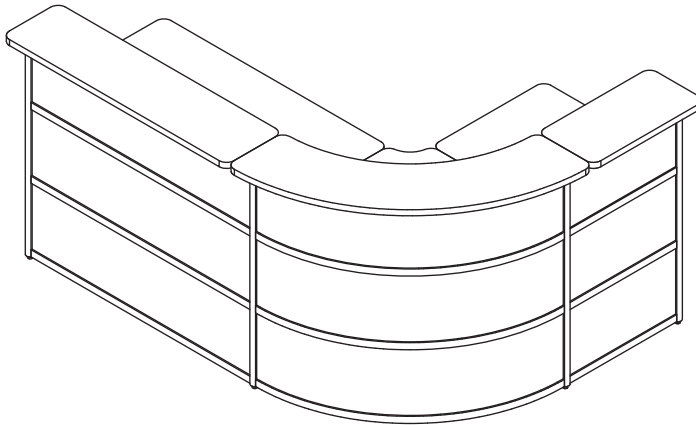

Вариант 4

№ п/п	Артикул	Наименование	Цена	Количество	Стоимость
1	IUH	Вертикальный профиль	549 руб.	4	2196 руб.
2	IBR0090	Горизонтальный профиль	1017 руб.	4	4068 руб.
3	IB12	Горизонтальный профиль	483 руб.	4	1932 руб.
4	IB06	Горизонтальный профиль	297 руб.	4	1188 руб.
5	IPR090	Заполнение МДФ декорированное	231 руб.	3	693 руб.
6	IP12	Заполнение МДФ декорированное	213 руб.	3	639 руб.
7	IP06	Заполнение МДФ декорированное	108 руб.	3	324 руб.
8	ID090RI	Столешница	2886 руб.	1	2886 руб.
9	ID12	Столешница	3348 руб.	1	3348 руб.
10	ID06	Столешница	2007 руб.	1	2007 руб.
11	IU090R	Полка	2760 руб.	1	2760 руб.
12	IU12	Полка	2073 руб.	1	2073 руб.
13	IU06	Полка	1239 руб.	1	1239 руб.
14	IF10	Опора	2130 руб.	4	8520 руб.
15	IF11	Декоративная накладка	181 руб.	2	362 руб.
16	IF01	Кронштейн для полки	208 руб.	3	624 руб.
17	IF02	Кронштейн промежуточный для полки	230 руб.	2	460 руб.
18	IF03	Комплект кронштейнов крайних для полки	460 руб.	1	460 руб.
19	IF04	Кронштейн для смежных полок	92 руб.	2	184 руб.
20	IF05	Кронштейн промежуточный для столешницы	204 руб.	2	708 руб.
21	IF06	Комплект кронштейнов крайних для столешницы	412 руб.	1	412 руб.

Итого:

36 783 руб.