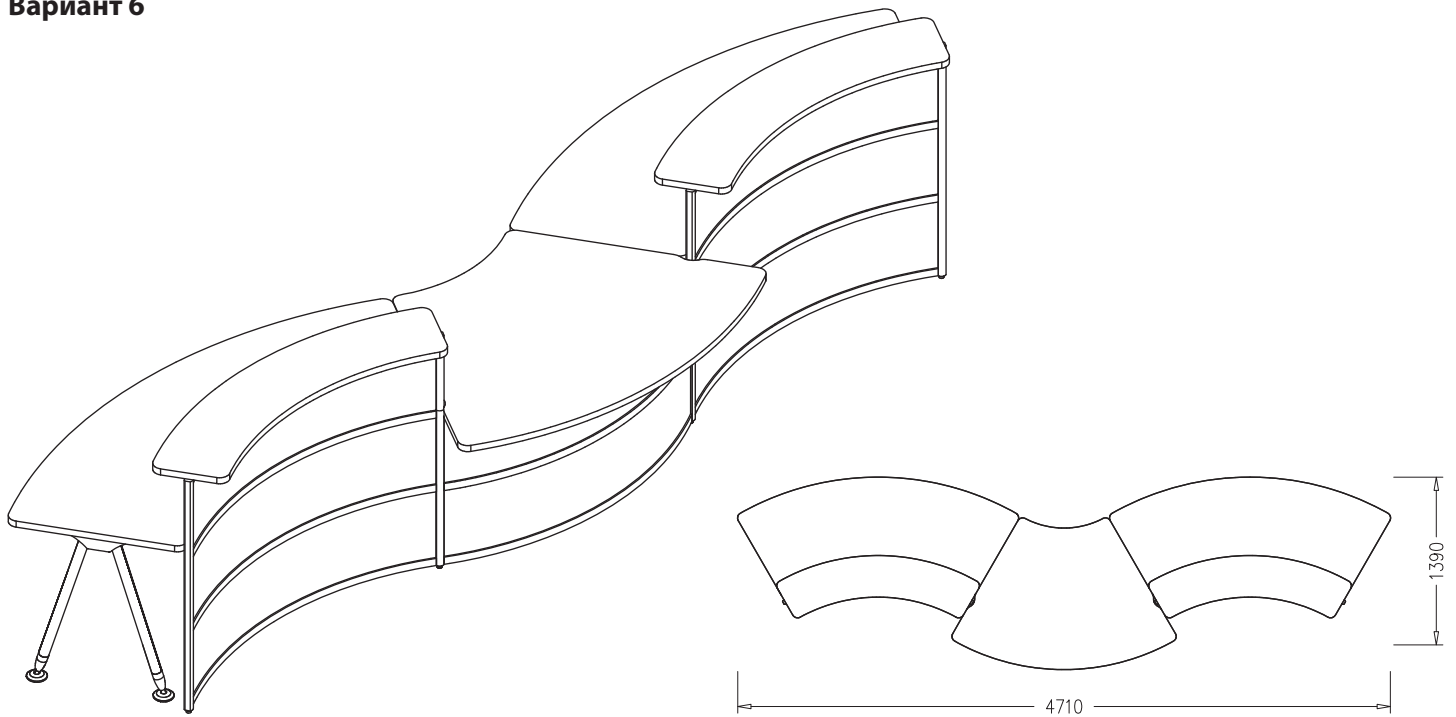

Вариант 6

№ п/п	Артикул	Наименование	Цена	Количество	Стоимость
1	IUH	Вертикальный профиль	549 руб.	4	2196 руб.
2	IBRI060	Горизонтальный профиль	1017 руб.	3	3051 руб.
3	IBR0060	Горизонтальный профиль	1017 руб.	8	8136 руб.
4	IPR060	Заполнение МДФ декорированное	255 руб.	8	2040 руб.
5	IDD060RI	Столешница	5403 руб.	1	5403 руб.
6	ID060R0	Столешница	5604 руб.	2	11208 руб.
7	IU060R	Полка	2823 руб.	2	5646 руб.
8	IF10	Опора	2130 руб.	4	8520 руб.
9	IF11	Декоративная накладка	181 руб.	2	362 руб.
10	IF01	Кронштейн для полки	208 руб.	3	624 руб.
11	IF03	Комплект кронштейнов крайних для полки	460 руб.	2	920 руб.
12	IF05	Кронштейн промежуточный для столешницы	204 руб.	2	204 руб.
13	IF06	Комплект кронштейнов крайних для столешницы	412 руб.	1	412 руб.
Итого:					48 926 руб.