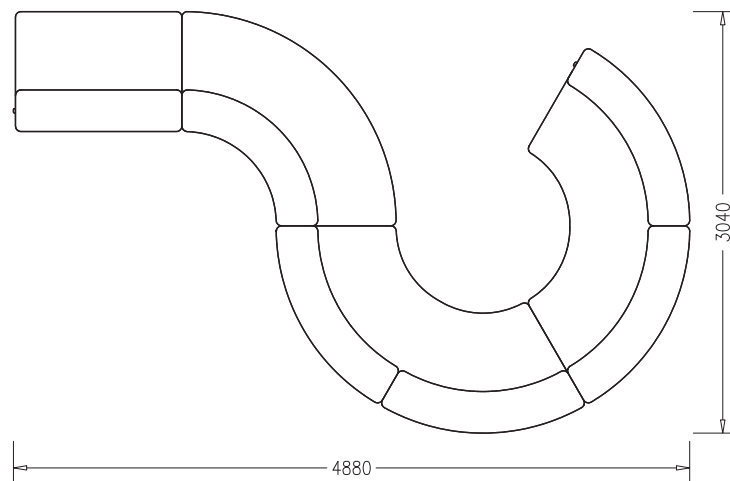

Вариант 2

Вариант 2

№ п/п	Артикул	Наименование	Цена	Количество	Стоимость
1	IUH	Вертикальный профиль	549 руб.	7	3843 руб.
2	IBRI060	Горизонтальный профиль	1017 руб.	16	16272 руб.
3	IBR0090	Горизонтальный профиль	1017 руб.	4	4068 руб.
4	IB12	Горизонтальный профиль	483 руб.	4	1932 руб.
5	IPR060	Заполнение МДФ декорированное	255 руб.	12	3060 руб.
6	IPR090	Заполнение МДФ декорированное	231 руб.	3	693 руб.
7	IP12	Заполнение МДФ декорированное	213 руб.	3	639 руб.
8	ID120RI	Столешница	6765 руб.	2	13530 руб.
9	ID090R0	Столешница	6240 руб.	1	6240 руб.
10	ID12	Столешница	3348 руб.	1	3348 руб.
11	IU060R	Полка	2823 руб.	4	11292 руб.
12	IU090R	Полка	2760 руб.	1	2760 руб.
13	IU12	Полка	2073 руб.	1	2073 руб.
14	IF10	Опора	2130 руб.	5	10650 руб.
15	IF11	Декоративная накладка	181 руб.	2	362 руб.
16	IF01	Кронштейн для полки	208 руб.	6	12048 руб.
17	IF02	Кронштейн промежуточный для полки	230 руб.	5	1150 руб.
18	IF03	Комплект кронштейнов крайних для полки	460 руб.	1	460 руб.
19	IF04	Кронштейн для смежных полок	92 руб.	5	460 руб.
20	IF05	Кронштейн промежуточный для столешницы	204 руб.	5	1020 руб.
21	IF06	Комплект кронштейнов крайних для столешницы	412 руб.	1	412 руб.
Итого:					85 512 руб.