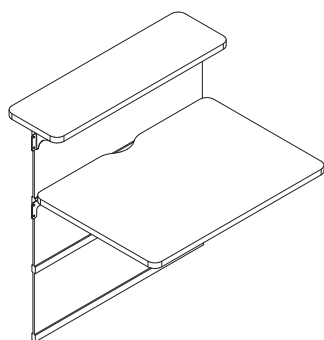

Размеры

28*42*2 мм

92 руб.

IF05 | Кронштейн промежуточный для столешницы

Размеры

143*83*80 мм

204 руб.

IF06 | Комплект кронштейнов крайних для столешницы

Размеры

100*80*85 мм

412 руб.

IF10 | Опора для столешницы

Размеры

78*570*720 мм

2130 руб.

IF11 | Декоративная накладка для опоры If10

Размеры

22*430*85 мм

181 руб.

Примеры компоновок модулей

Прямой модуль высотой 1100 мм

| | Кол-во | 600 мм | | 800 мм | | 1000 мм | | 1200 мм | |
|---|--------|---------|----------------|---------|----------------|---------|----------------|---------|----------------|
| | | Артикул | Цена | Артикул | Цена | Артикул | Цена | Артикул | Цена |
| Заполнение для прямого модуля | 3 | IP06 | 186 р. | IP08 | 243 р. | IP10 | 354 р. | IP12 | 363 р. |
| Горизонтальный профиль для прямого модуля | 4 | IB06 | 297 р. | IB08 | 360 р. | IB10 | 423 р. | IB12 | 483 р. |
| Столешница для прямого модуля | 1 | ID06 | 2007 р. | ID08 | 2430 р. | ID10 | 2931 р. | ID12 | 3348 р. |
| Полка для прямого модуля | 1 | IU06 | 1239 р. | IU08 | 1503 р. | IU10 | 1767 р. | IU12 | 2073 р. |
| Кронштейн для полки | 1 | IF01 | 208 р. | IF01 | 208 р. | IF01 | 208 р. | IF01 | 208 р. |
| Комплект кронштейнов крайних для полки | 1 | IF03 | 460 р. | IF03 | 460 р. | IF03 | 460 р. | IF03 | 460 р. |
| Комплект кронштейнов крайних для столешницы | 1 | IF06 | 412 р. | IF06 | 412 р. | IF06 | 412 р. | IF06 | 412 р. |
| Итого: | | | 6072 р. | | 7182 р. | | 8532 р. | | 9522 р. |