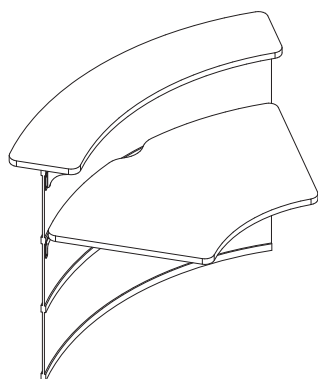

Радиальный модуль высотой 1100 мм

	Кол-во	90° (внутр.)		90° (внешн.)		60° (700 мм)		60° (1020 мм)	
		Артикул	Цена	Артикул	Цена	Артикул	Цена	Артикул	Цена
Заполнение для радиального модуля	3	IPR090	465 р.	IPR090	465 р.	IPR060	471 р.	IPR090	471 р.
Горизонтальный профиль для радиального модуля	4	IBRI090	1017 р.	IBRI090	1017 р.	IBRI060	1017 р.	IBRI060	1017 р.
Столешница для радиального модуля	1	ID090RI	2886 р.	ID090RO	6240 р.	ID060RI	3465 р.	ID060RO	5604 р.
Полка для радиального модуля	1	IU090R	2760 р.	IU090R	2760 р.	IU060R	2823 р.	IU060R	2823 р.
Кронштейн для полки	1	IF01	208 р.	IF01	208 р.	IF01	208 р.	IF01	208 р.
Комплект кронштейнов крайних для полки	1	IF03	460 р.	IF03	460 р.	IF03	460 р.	IF03	460 р.
Комплект кронштейнов крайних для столешницы	1	IF06	412 р.	IF06	412 р.	IF06	412 р.	IF06	412 р.
Итого:			12189 р.		15543 р.		12849 р.		14988 р.

* Цены приведены для ламинированного МДФ