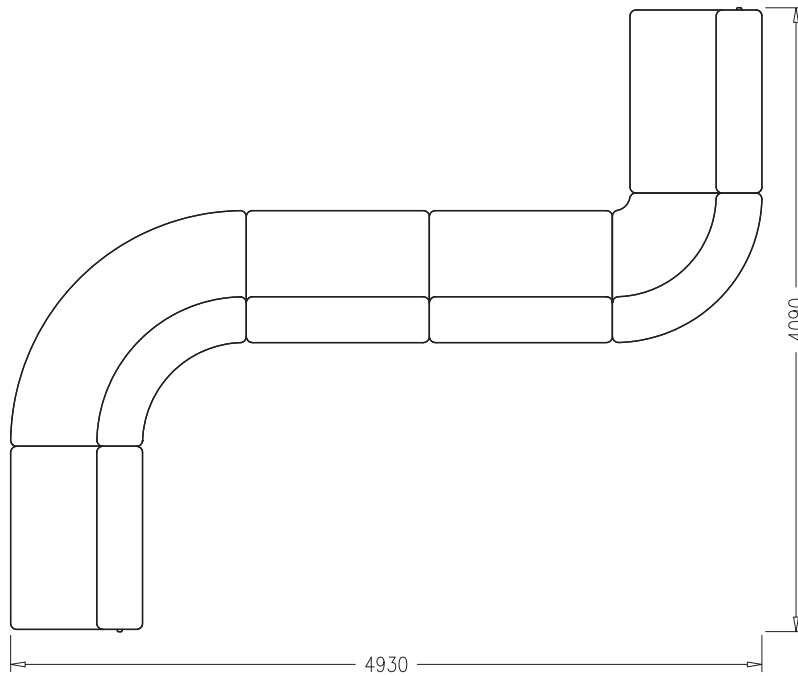

Вариант 8

Вариант 8

№ п/п	Артикул	Наименование	Цена	Количество	Стоимость
1	IUH	Вертикальный профиль	549 руб.	7	3843 руб.
2	IBRI090	Горизонтальный профиль	1017 руб.	4	406 руб.
3	IBR0090	Горизонтальный профиль	1017 руб.	4	4068 руб.
4	IB12	Горизонтальный профиль	483 руб.	16	7728 руб.
5	IPR090	Заполнение МДФ декорированное	231 руб.	6	1386 руб.
6	IP12	Заполнение МДФ декорированное	213 руб.	12	2556 руб.
7	ID090RI	Столешница	2886 руб.	1	2886 руб.
8	ID090R0	Столешница	6240 руб.	1	6240 руб.
9	ID12	Столешница	3348 руб.	4	13392 руб.
10	IU090R	Полка	2760 руб.	2	5520 руб.
11	IU12	Полка	2073 руб.	4	8292 руб.
12	IF10	Опора	2130 руб.	7	14910 руб.
13	IF11	Декоративная накладка	181 руб.	2	362 руб.
14	IF01	Кронштейн для полки	208 руб.	6	12048 руб.
15	IF02	Кронштейн промежуточный для полки	230 руб.	5	1150 руб.
16	IF03	Комплект кронштейнов крайних для полки	460 руб.	1	460 руб.
17	IF04	Кронштейн для смежных полок	92 руб.	5	460 руб.
18	IF05	Кронштейн промежуточный для столешницы	204 руб.	5	1020 руб.
19	IF06	Комплект кронштейнов крайних для столешницы	412 руб.	1	412 руб.
Итого:					80 001 руб.