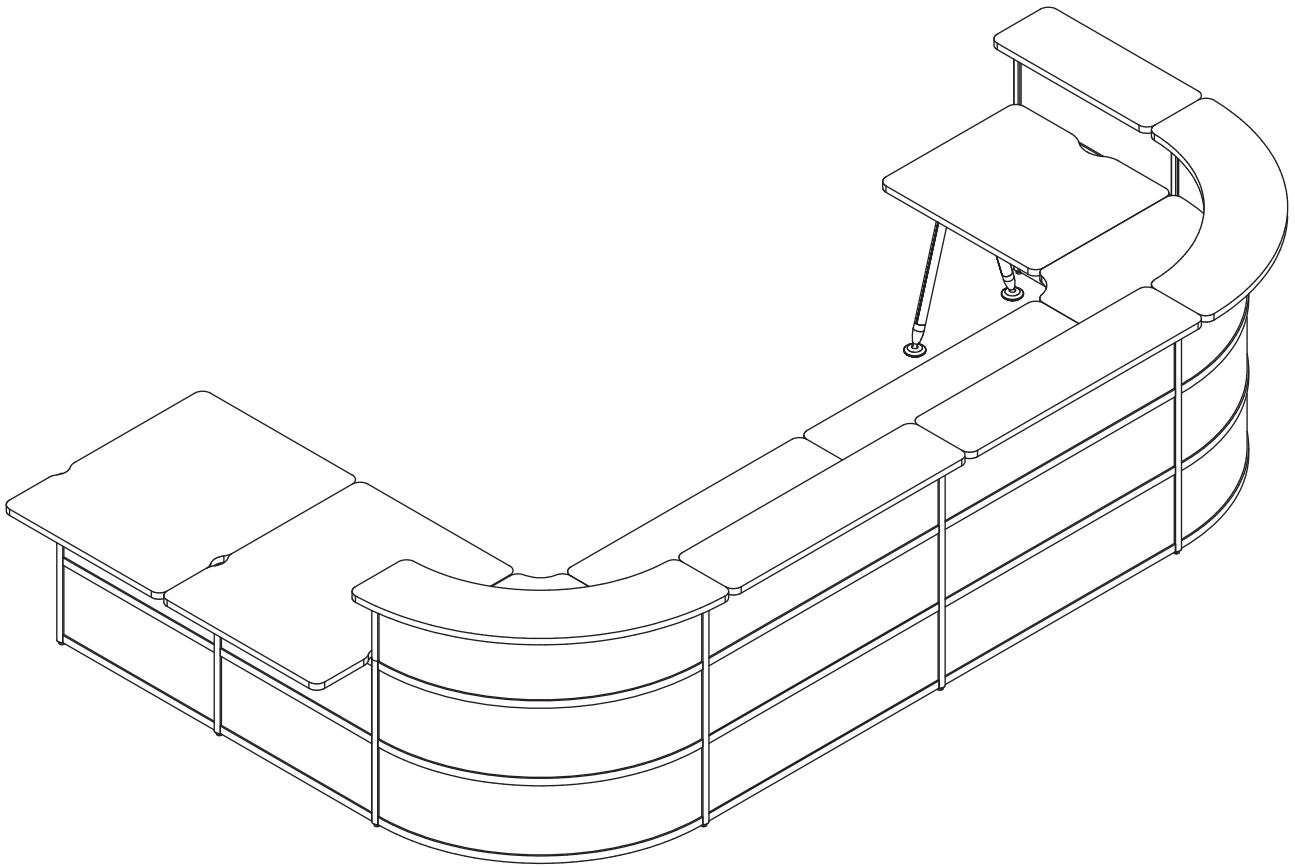

Вариант 9

Вариант 9

№ п/п	Артикул	Наименование	Цена	Количество	Стоимость
1	IUH	Вертикальный профиль	549 руб.	6	3294 руб.
2	IUS	Вертикальный профиль	399 руб.	2	798 руб.
3	IBRI090	Горизонтальный профиль	1017 руб.	8	8136 руб.
4	IB12	Горизонтальный профиль	483 руб.	8	3864 руб.
5	IB08	Горизонтальный профиль	360 руб.	10	3600 руб.
6	IPR090	Заполнение МДФ декорированное	231 руб.	6	1386 руб.
7	IP12	Заполнение МДФ декорированное	213 руб.	6	1278 руб.
8	IP08	Заполнение МДФ декорированное	141 руб.	7	987 руб.
9	ID090RI	Столешница	2886 руб.	2	5772 руб.
10	ID12	Столешница	3348 руб.	21	6696 руб.
11	ID08	Столешница	2430 руб.	1	2430 руб.
12	IDD08	Столешница	3243 руб.	2	6486 руб.
13	IU090R	Полка	2760 руб.	2	5520 руб.
14	IU12	Полка	2073 руб.	2	4146 руб.
15	IU08	Полка	1503 руб.	1	1503 руб.
16	IF10	Опора	2130 руб.	8	17040 руб.
17	IF11	Декоративная накладка	181 руб.	2	362 руб.
18	IF01	Кронштейн для полки	208 руб.	7	1456 руб.
19	IF02	Кронштейн промежуточный для полки	230 руб.	4	920 руб.
20	IF03	Комплект кронштейнов крайних для полки	460 руб.	1	460 руб.
21	IF04	Кронштейн для смежных полок	92 руб.	4	368 руб.
22	IF05	Кронштейн промежуточный для столешницы	204 руб.	6	1224 руб.
23	IF06	Комплект кронштейнов крайних для столешницы	412 руб.	1	412 руб.
Итого:					78 138 руб.