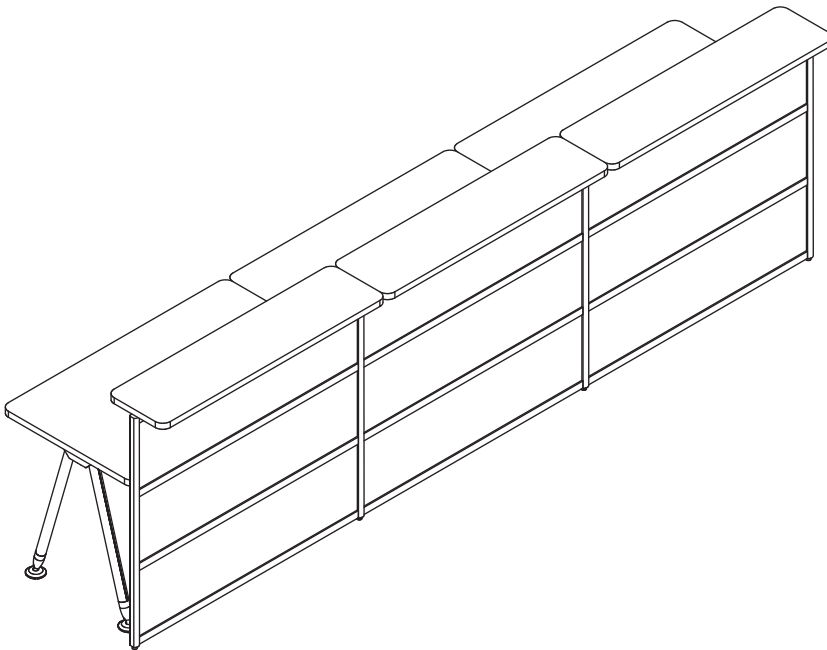

Вариант 3

№ п/п	Артикул	Наименование	Цена	Количество	Стоимость
1	IUH	Вертикальный профиль	549 руб.	4	2196 руб.
2	IB12	Горизонтальный профиль	483 руб.	12	5796 руб.
3	IP12	Заполнение МДФ декорированное	213 руб.	9	1917 руб.
4	ID12	Столешница	3348 руб.	3	10044 руб.
5	IU12	Полка	2073 руб.	3	6219 руб.
6	IF10	Опора	2130 руб.	4	8520 руб.
7	IF11	Декоративная накладка	181 руб.	2	362 руб.
8	IF01	Кронштейн для полки	208 руб.	3	624 руб.
9	IF02	Кронштейн промежуточный для полки	230 руб.	2	460 руб.
10	IF03	Комплект кронштейнов крайних для полки	460 руб.	1	460 руб.
11	IF04	Кронштейн для смежных полок	92 руб.	2	184 руб.
12	IF05	Кронштейн промежуточный для столешницы	204 руб.	2	408 руб.
13	IF06	Комплект кронштейнов крайних для столешницы	412 руб.	1	412 руб.
Итого:					37 602 руб.