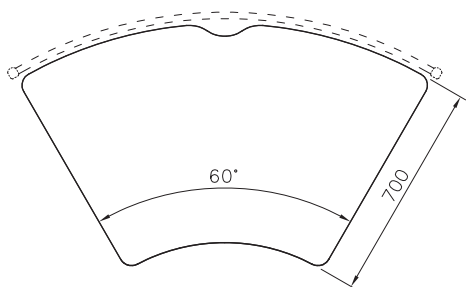

Столешницы для радиальных модулей (60°)

ID060RI