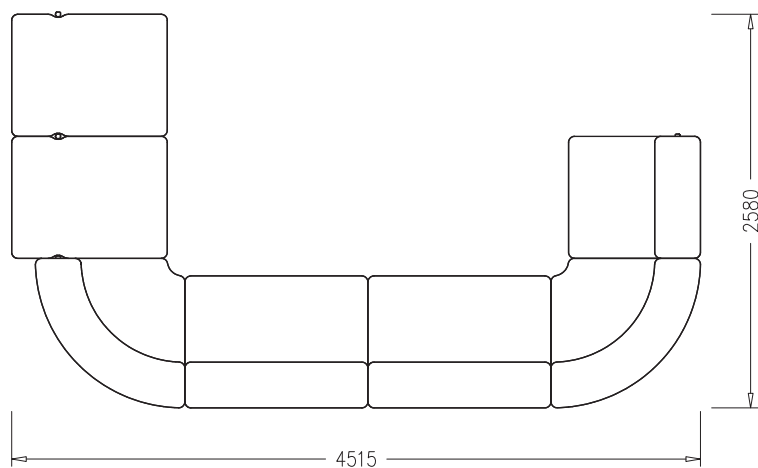

Вариант 9

Вариант 9

№ п/п	Артикул	Наименование	Цена	Количество	Стоимость
1	IUH	Вертикальный профиль	549 руб.	6	3294 руб.
2	IUS	Вертикальный профиль	399 руб.	2	798 руб.
3	IBRI090	Горизонтальный профиль	1017 руб.	8	8136 руб.
4	IB12	Горизонтальный профиль	483 руб.	8	3864 руб.
5	IB08	Горизонтальный профиль	360 руб.	10	3600 руб.
6	IPR090	Заполнение МДФ декорированное	231 руб.	6	1386 руб.
7	IP12	Заполнение МДФ декорированное	213 руб.	6	1278 руб.
8	IP08	Заполнение МДФ декорированное	141 руб.	7	987 руб.
9	ID090RI	Столешница	2886 руб.	2	5772 руб.
10	ID12	Столешница	3348 руб.	21	6696 руб.
11	ID08	Столешница	2430 руб.	1	2430 руб.
12	IDD08	Столешница	3243 руб.	2	6486 руб.
13	IU090R	Полка	2760 руб.	2	5520 руб.
14	IU12	Полка	2073 руб.	2	4146 руб.
15	IU08	Полка	1503 руб.	1	1503 руб.
16	IF10	Опора	2130 руб.	8	17040 руб.
17	IF11	Декоративная накладка	181 руб.	2	362 руб.
18	IF01	Кронштейн для полки	208 руб.	7	1456 руб.
19	IF02	Кронштейн промежуточный для полки	230 руб.	4	920 руб.
20	IF03	Комплект кронштейнов крайних для полки	460 руб.	1	460 руб.
21	IF04	Кронштейн для смежных полок	92 руб.	4	368 руб.
22	IF05	Кронштейн промежуточный для столешницы	204 руб.	6	1224 руб.
23	IF06	Комплект кронштейнов крайних для столешницы	412 руб.	1	412 руб.
Итого:					78 138 руб.