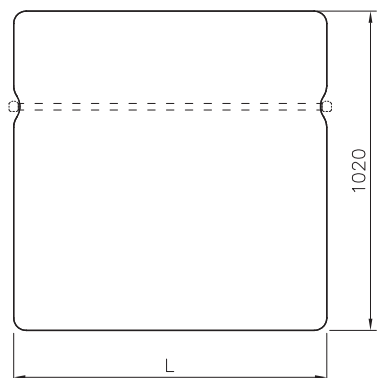

Горизонтальный профиль для прямого модуля

| | IB06 (L=600 mm) | IB08 (L=800 mm) | IB10 (L=1000 mm) | IB12 (L=1200 mm) |
|--|--------------------|--------------------|---------------------|---------------------|
| | 297 руб. | 360 руб. | 423 руб. | 483 руб. |

Стойка модуля

| | IUS (H=734 mm) | IUH (H=1075 mm) |
|--|-------------------|--------------------|
| | 399 руб. | 549 руб. |

Столешницы для прямых модулей

| ID06 (L=600 MM) | ID08 (L=800 MM) | ID10 (L=1000 MM) | ID12 (L=1200 MM) |
|--------------------|--------------------|---------------------|---------------------|
| 2007 руб. | 2430 руб. | 2931 руб. | 3348 руб. |