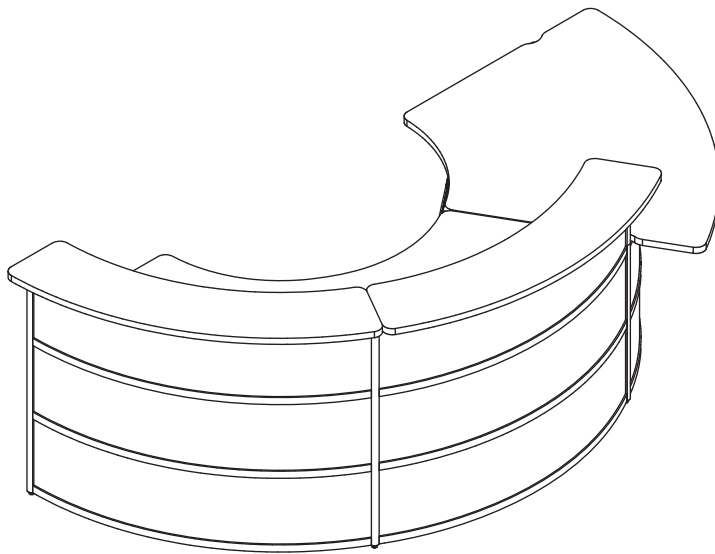

Вариант 1

№ п/п	Артикул	Наименование	Цена	Количество	Стоимость
1	IUH	Вертикальный профиль	549 руб.	3	1647 руб.
2	IUS	Вертикальный профиль	399 руб.	1	399 руб.
3	IBRI060	Горизонтальный профиль	1017 руб.	11	11187 руб.
4	IPR060	Заполнение МДФ декорированное	255 руб.	8	2040 руб.
5	IDD060RI	Столешница	5403 руб.	1	5403 руб.
6	ID120RI	Столешница	6765 руб.	1	6765 руб.
7	IU060R	Полка	2823 руб.	2	5646 руб.
8	IF10	Опора	2190 руб.	3	6570 руб.
9	IF11	Декоративная накладка	181 руб.	2	362 руб.
10	IF01	Кронштейн для полки	208 руб.	3	624 руб.
11	IF02	Кронштейн промежуточный для полки	230 руб.	1	230 руб.
12	IF03	Комплект кронштейнов крайних для полки	460 руб.	1	460 руб.
13	IF04	Кронштейн для смежных полок	92 руб.	1	92 руб.
14	IF05	Кронштейн промежуточный для столешницы	204 руб.	2	408 руб.
15	IF06	Комплект кронштейнов крайних для столешницы	412 руб.	1	412 руб.
Итого:					42 065 руб.