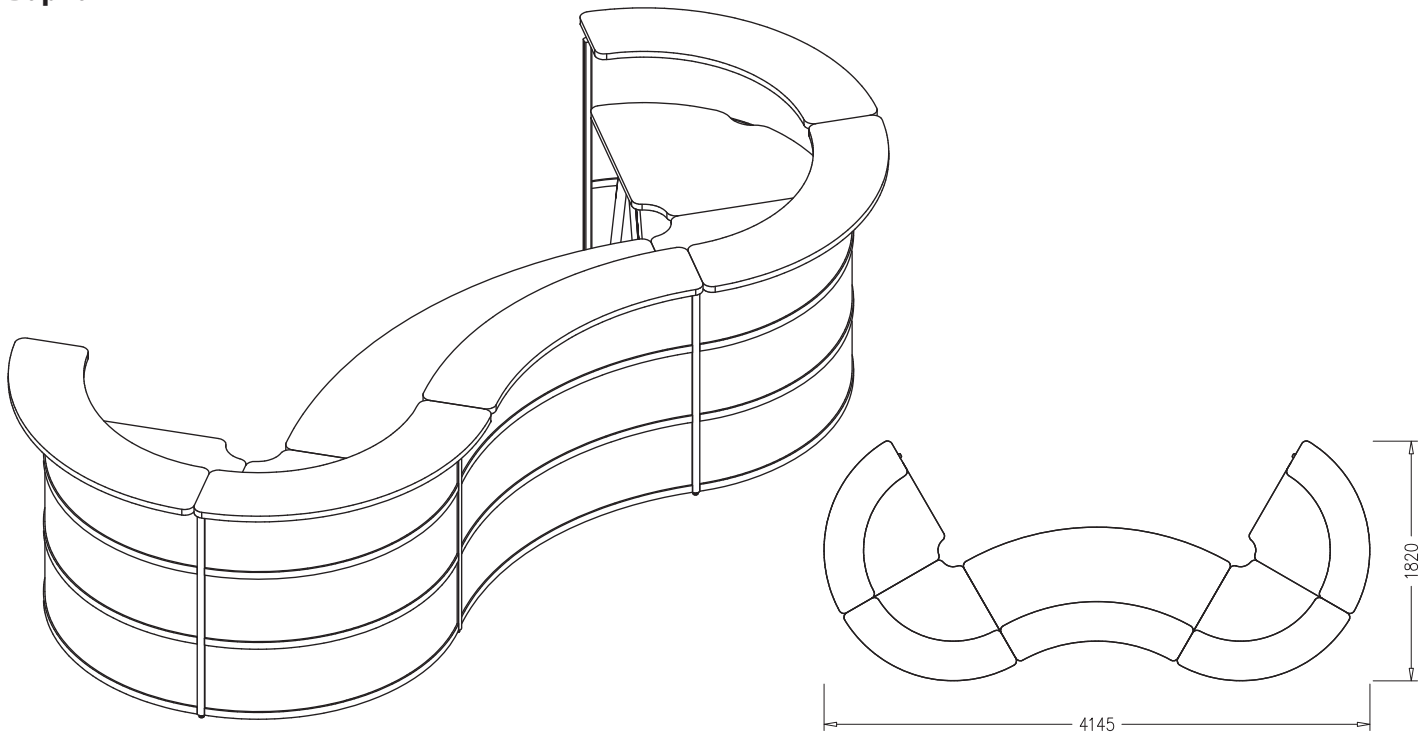

Вариант 7

№ п/п	Артикул	Наименование	Цена	Количество	Стоимость
1	IUH	Вертикальный профиль	549 руб.	6	3294 руб.
2	IBR0060	Горизонтальный профиль	1017 руб.	4	4068 руб.
3	IBRI090	Горизонтальный профиль	1017 руб.	16	16272 руб.
4	IPR060	Заполнение МДФ декорированное	255 руб.	3	765 руб.
5	IPR090	Заполнение МДФ декорированное	231 руб.	12	2772 руб.
6	ID0060R0	Столешница	5604 руб.	1	5604 руб.
7	ID090R	Столешница	2886 руб.	4	11544 руб.
8	IU060R	Полка	2823 руб.	1	2823 руб.
9	IU090R	Полка	2760 руб.	4	11040 руб.
10	IF10	Опора	2130 руб.	6	12780 руб.
11	IF11	Декоративная накладка	181 руб.	2	362 руб.
12	IF01	Кронштейн для полки	208 руб.	5	1040 руб.
13	IF02	Кронштейн промежуточный для полки	230 руб.	4	920 руб.
14	IF03	Комплект кронштейнов крайних для полки	460 руб.	1	460 руб.
15	IF04	Кронштейн для смежных полок	92 руб.	4	368 руб.
16	IF05	Кронштейн промежуточный для столешницы	204 руб.	4	816 руб.
17	IF06	Комплект кронштейнов крайних для столешницы	412 руб.	1	412 руб.
Итого:					75 340 руб.