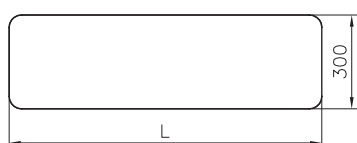

ID060RI

ID060R0

IDD060RI

ID120RI

| ID060RI | IDD060RI | ID060R0 | ID120RI |
|-----------|-----------|-----------|-----------|
| 3465 руб. | 5403 руб. | 5604 руб. | 6765 руб. |

Полки для прямых модулей

| IU06 (L=600 MM) | IU08 (L=800 MM) | IU10 (L=1000 MM) | IU12 (L=1200 MM) |
|--------------------|--------------------|---------------------|---------------------|
| 1239 руб. | 1503 руб. | 1767 руб. | 2073 руб. |