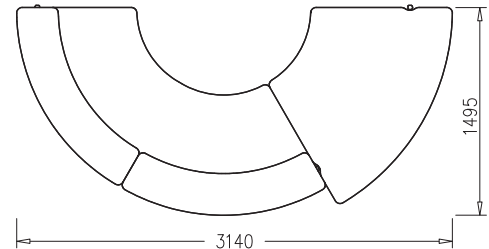

Вариант 1

№ п/п	Артикул	Наименование	Цена	Количество	Стоимость
1	IUH	Вертикальный профиль	549 руб.	3	1647 руб.
2	IUS	Вертикальный профиль	399 руб.	1	399 руб.
3	IBRI060	Горизонтальный профиль	1017 руб.	11	11187 руб.
4	IPR060	Заполнение МДФ декорированное	255 руб.	8	2040 руб.
5	IDD060RI	Столешница	5403 руб.	1	5403 руб.
6	ID120RI	Столешница	6765 руб.	1	6765 руб.
7	IU060R	Полка	2823 руб.	2	5646 руб.
8	IF10	Опора	2190 руб.	3	6570 руб.
9	IF11	Декоративная накладка	181 руб.	2	362 руб.
10	IF01	Кронштейн для полки	208 руб.	3	624 руб.
11	IF02	Кронштейн промежуточный для полки	230 руб.	1	230 руб.
12	IF03	Комплект кронштейнов крайних для полки	460 руб.	1	460 руб.
13	IF04	Кронштейн для смежных полок	92 руб.	1	92 руб.
14	IF05	Кронштейн промежуточный для столешницы	204 руб.	2	408 руб.
15	IF06	Комплект кронштейнов крайних для столешницы	412 руб.	1	412 руб.
Итого:					42 065 руб.