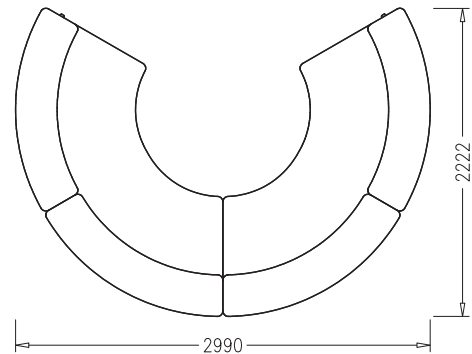

Вариант 5

№ п/п	Артикул	Наименование	Цена	Количество	Стоимость
1	IUH	Вертикальный профиль	549 руб.	5	2745 руб.
2	IBRI060	Горизонтальный профиль	1017 руб.	16	16272 руб.
3	IPR060	Заполнение МДФ декорированное	255 руб.	12	3060 руб.
4	ID120RI	Столешница	6567 руб.	2	13530 руб.
5	IU060R	Полка	2823 руб.	4	11292 руб.
6	IF10	Опора	2130 руб.	3	6390 руб.
7	IF11	Декоративная накладка	181 руб.	2	362 руб.
8	IF01	Кронштейн для полки	208 руб.	4	832 руб.
9	IF02	Кронштейн промежуточный для полки	230 руб.	3	690 руб.
10	IF03	Комплект кронштейнов крайних для полки	460 руб.	1	460 руб.
11	IF04	Кронштейн для смежных полок	92 руб.	3	276 руб.
12	IF05	Кронштейн промежуточный для столешницы	204 руб.	3	612 руб.
13	IF06	Комплект кронштейнов крайних для столешницы	412 руб.	1	412 руб.
Итого:					56 933 руб.