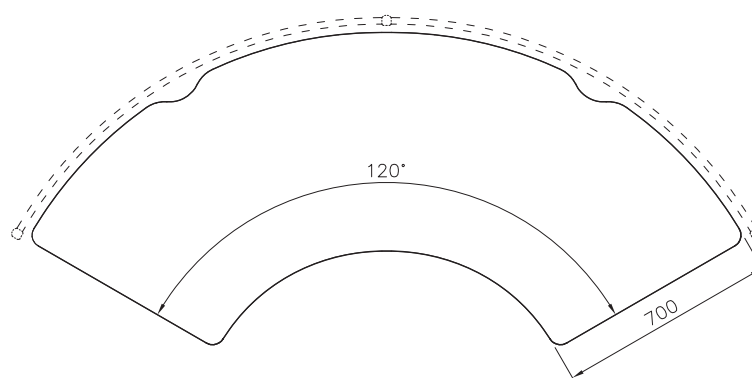

ID120RI

ID060RI	IDD060RI	ID060R0	ID120RI
3465 руб.	5403 руб.	5604 руб.	6765 руб.

Полки для прямых модулей

IU06 (L=600 MM)	IU08 (L=800 MM)	IU10 (L=1000 MM)	IU12 (L=1200 MM)
1239 руб.	1503 руб.	1767 руб.	2073 руб.