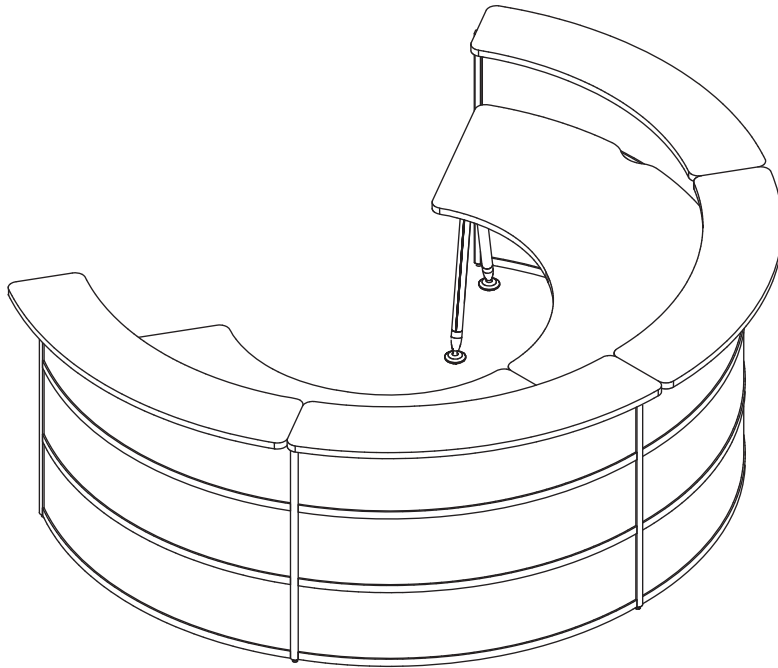

Вариант 5

№ п/п	Артикул	Наименование	Цена	Количество	Стоимость
1	IUH	Вертикальный профиль	549 руб.	5	2745 руб.
2	IBRI060	Горизонтальный профиль	1017 руб.	16	16272 руб.
3	IPR060	Заполнение МДФ декорированное	255 руб.	12	3060 руб.
4	ID120RI	Столешница	6567 руб.	2	13530 руб.
5	IU060R	Полка	2823 руб.	4	11292 руб.
6	IF10	Опора	2130 руб.	3	6390 руб.
7	IF11	Декоративная накладка	181 руб.	2	362 руб.
8	IF01	Кронштейн для полки	208 руб.	4	832 руб.
9	IF02	Кронштейн промежуточный для полки	230 руб.	3	690 руб.
10	IF03	Комплект кронштейнов крайних для полки	460 руб.	1	460 руб.
11	IF04	Кронштейн для смежных полок	92 руб.	3	276 руб.
12	IF05	Кронштейн промежуточный для столешницы	204 руб.	3	612 руб.
13	IF06	Комплект кронштейнов крайних для столешницы	412 руб.	1	412 руб.
Итого:					56 933 руб.